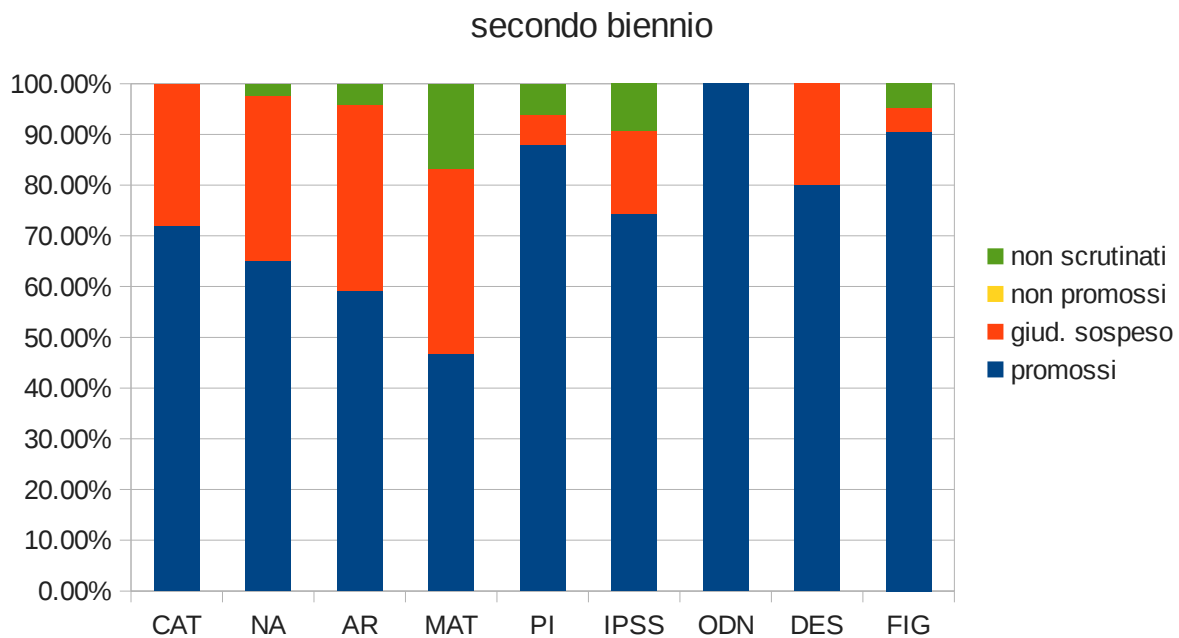

I.I.S.S. "ETTORE MAJORANA"

SUCCESSO FORMATIVO ANNO SCOLASTICO 2019-20

primo biennio

primo biennio

Considerando la media globale per il biennio l'insuccesso, per quest'anno scolastico 2019-20, si è ridotto al 5%; lo stesso risultato viene misurato per il secondo biennio.