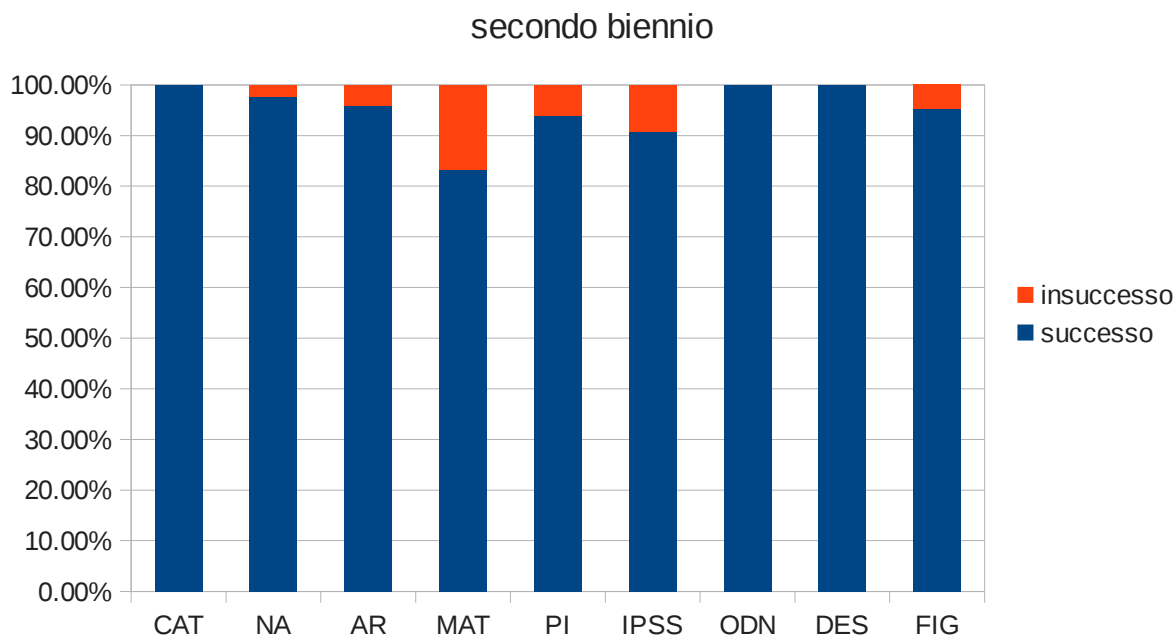

I.I.S.S. "ETTORE MAJORANA"

SUCCESSO FORMATIVO ANNO SCOLASTICO 2019-20

primo biennio

primo biennio

Considerando la media globale per il biennio l'insuccesso, per quest'anno scolastico 2019-20, si è ridotto al 5%; lo stesso risultato viene misurato per il secondo biennio.