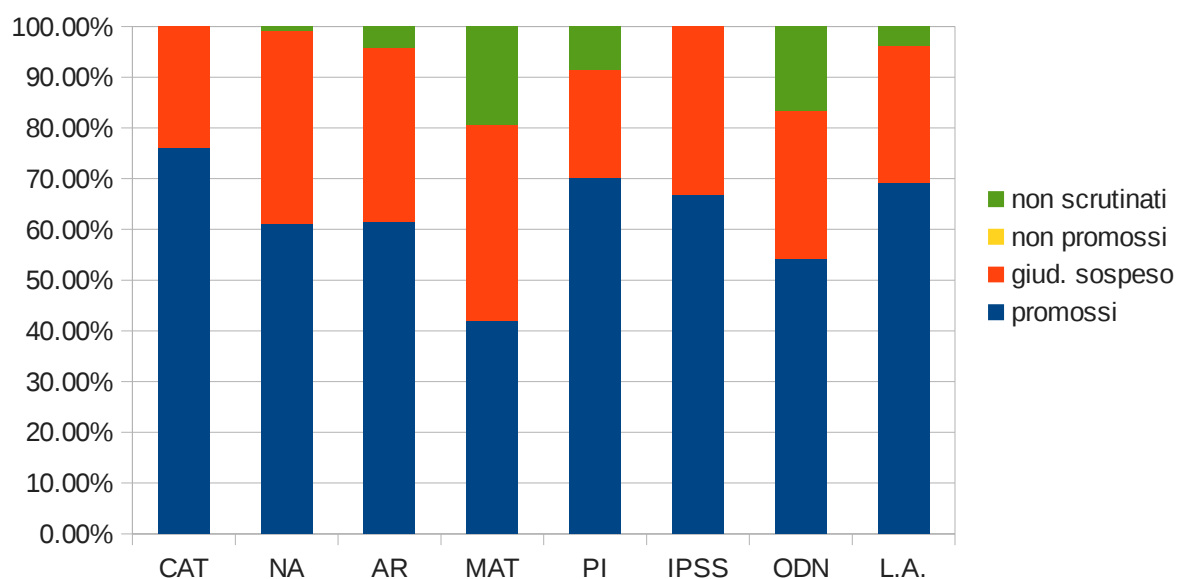

I.I.S.S. "ETTORE MAJORANA"

SUCCESSO FORMATIVO ANNO SCOLASTICO 2019-20

primo biennio

primo biennio

Considerando la media globale per il biennio l'insuccesso, per quest'anno scolastico 2019-20, si è ridotto al 5%; lo stesso risultato viene misurato per il secondo biennio.