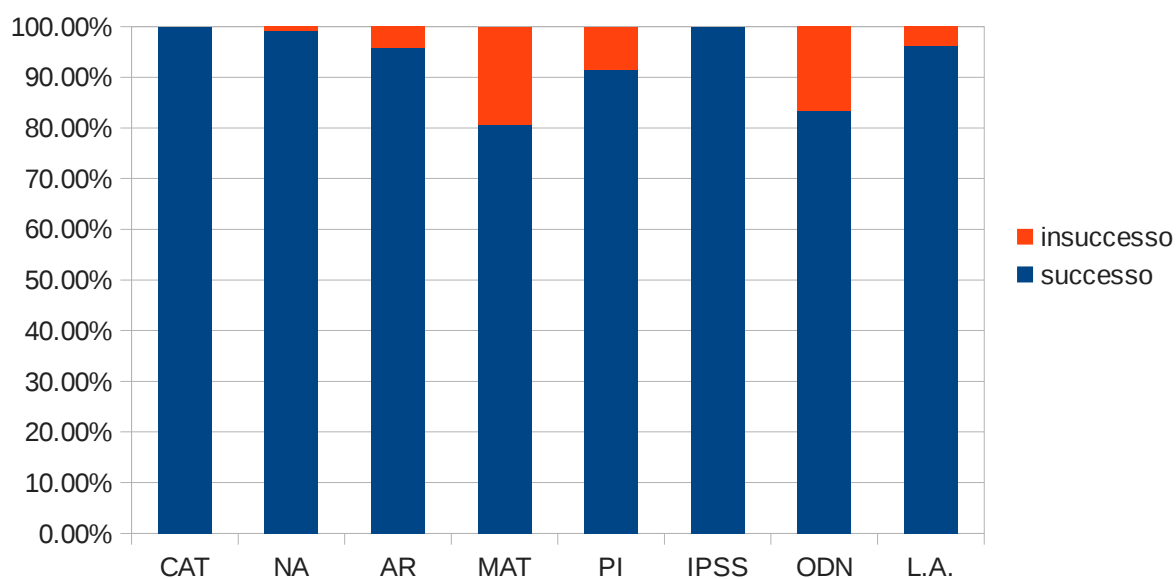

I.I.S.S. "ETTORE MAJORANA"

SUCCESSO FORMATIVO ANNO SCOLASTICO 2019-20

primo biennio

primo biennio

Considerando la media globale per il biennio l'insuccesso, per quest'anno scolastico 2019-20, si è ridotto al 5%; lo stesso risultato viene misurato per il secondo biennio.